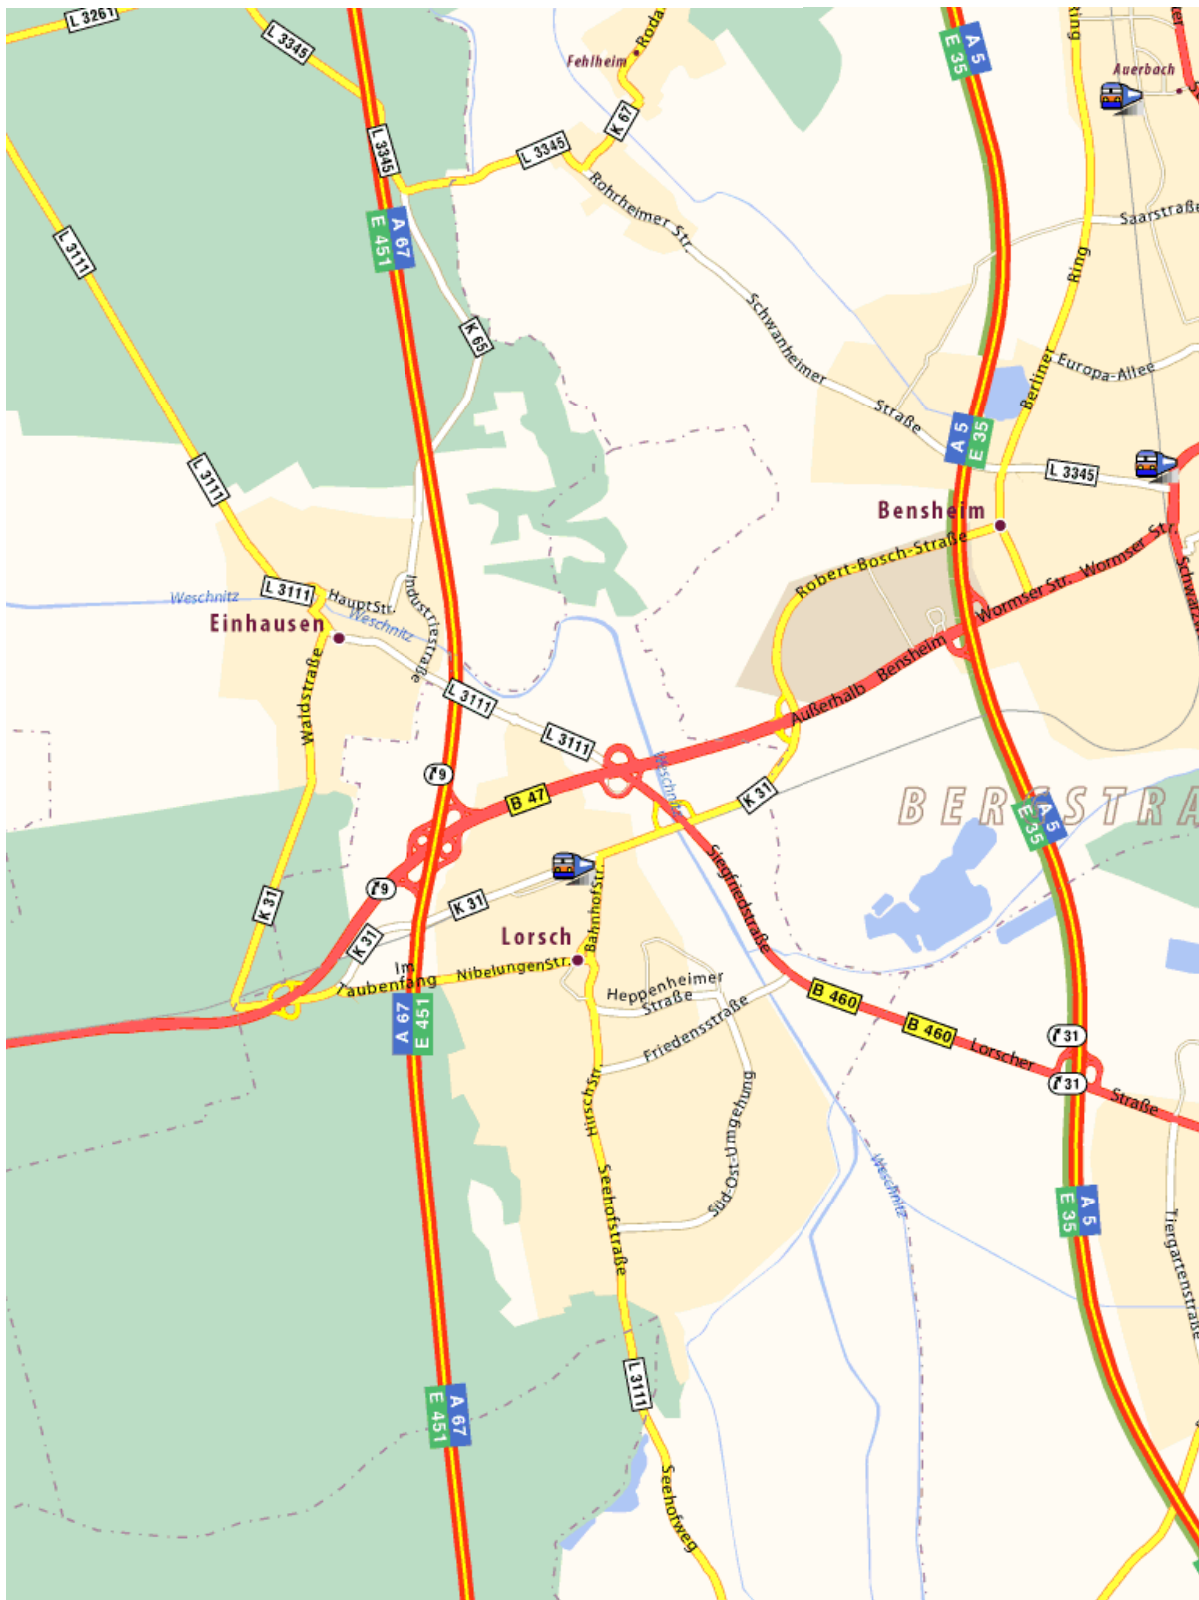

# Paulusheim Lorsch, Ecke Georg-Behringer-Strasse/Karolinger-Strasse

**Café Amadeus**

**Paulusheim**