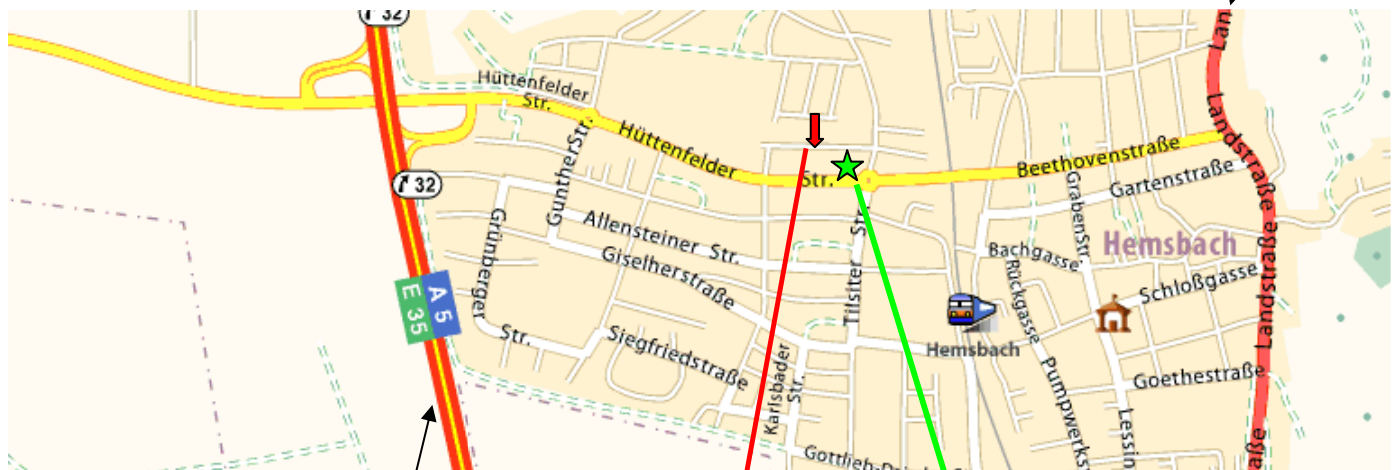

Wegbeschreibung:

Praxis für Logopädie & Kommunikation  
Berliner Str. 2  
69502 Hemsbach

Bei Schwierigkeiten kannst Du mich erreichen unter:  
0170 – 86 35 372

Von der B3 kommend:  
Am Kino „Brennessel“ abbiegen  
in Richtung Autobahn,  
bis zum Kreisel nach der  
Eisenbahnbrücke

Von der A5 kommend:  
Abfahrt Hemsbach,  
nach Hemsbach reinfahren,  
bis zum 2. Kreisel

Praxis für  
Logopädie & Kommunikation  
Berliner Str. 2  
69502 Hemsbach  
  
Im Kreisel – Eckhaus

Parken:  
Am besten in der  
Breslauer Strasse